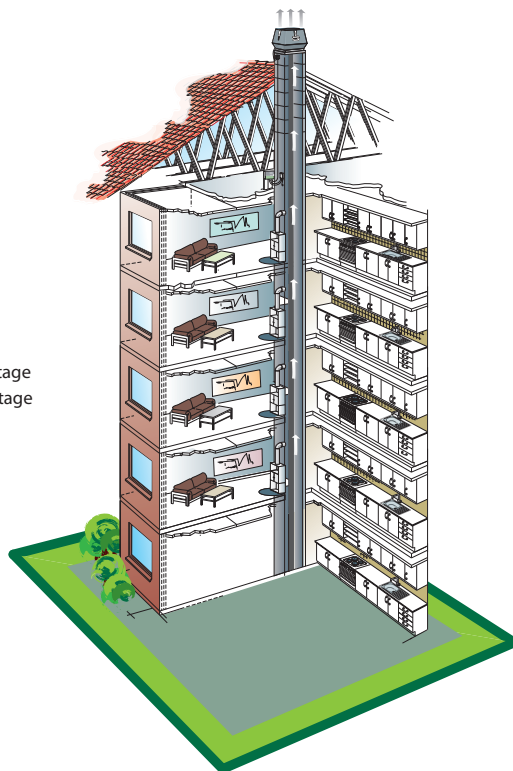

- 2 års fabriksgaranti
- 6 månaders full returrätt

exodrafts breda produktsortiment är skapad utifrån 50 års erfarenhet och kunskap om förbränning och drag i skorstenen.

Våra produkter kännetecknas av hög säkerhet och kvalitet och vi hjälper till att sätta standarden för kraven på skorstensdraget.

exodrafts produkter är alla helt dokumenterade enligt med gällande nationella och internationella standarder och säljs i mer än 40 länder – för såväl privat som industrier.

exodraft
CHIMNEY DRAFT TECHNOLOGY